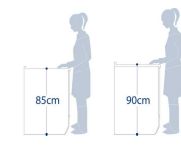

■食器洗い乾燥機  
すべての操作ボタンを使いやすい上面にレイアウト。腰をかがめずに操作が楽にできます。

■吊戸棚  
すっきり収納できる2段階タイプです。扉開放防止部品・サイレントダンパー付きなので万一のときでも安心してお使いいただけます。

扉開放防止部品 サイレントダンパー

■キッチンの高さ  
使いやすい高さの目安  
=身長cm × 1/2 + 5cm