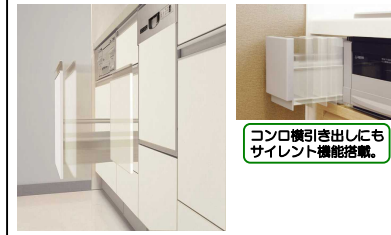

従来のシンク

美・サイレントシンク

eコートなし eコートあり

**クリンラック**

継ぎ目が多く、汚れがちな洗剤ラックも、サッと外せて分解して洗えるのでお手入れラクラク。

■人工大理石シンク

**浅型ゴミカゴ**  
広めの浅いカゴのため、ゴミをサッと捨てられ、お手入れも簡単。

**洗剤バスケット**  
シンク内にバスケットを設置し、洗剤やスポンジをすっきり収納します。

**ベースキャビネット**

■ツールバスケット  
(シンクキャビネット)

シンク周りで作業する際に包丁やまな板、ざるやボウルなど、すばやく取り出ししたいキッチンアイテムや、ラップなどの縦長のものを使いやすく収納します。

■フルモーションレール

実行すべてを引き出せる「フルエクステンション機能」に加え、閉まる寸前に引き出しを自動的に引き込み、やさしく静かに閉まるフルモーションレールを搭載。収納物へのショックも抑えます。

コンロ横引き出しにもサイレント機能搭載。

**扉カラー**

ソレイユシリーズ (8色) ロングバー取手・ライン取手

ブライトシリーズ (8色) ロングバー取手・ライン取手

ウッドグレインシリーズ (6色) 扉一体型取手 (J手掛け)

フォレストシリーズ (3色) バー取手

■タオル掛け

ライン取手用 扉一体型取手用